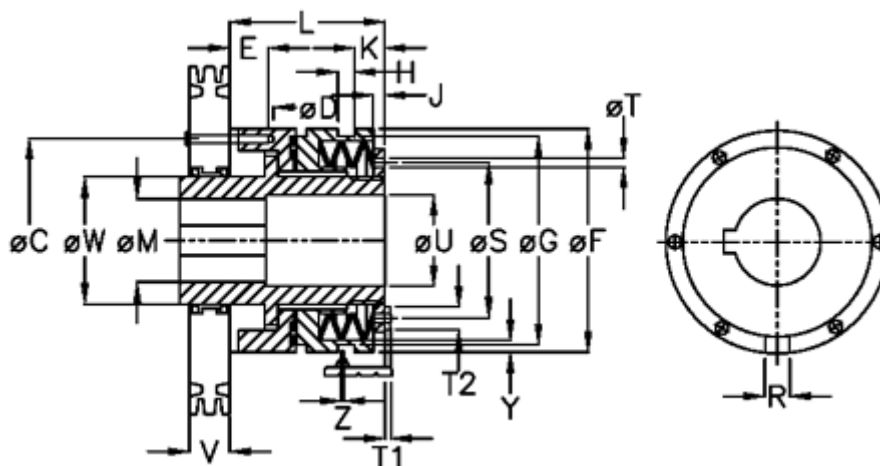

Varenummer: 46934532
 Beskrivelse: Sikkerhedskobling Synchron C 45 M

Mål

C = 105	L = 125.0	Tallerkenfjeder montering = 5x1M
D = 6xM8	M max = 45	Tallerkenfjeder udførelse = M - medium
E = 12.0	M min = 18	U = 46
F = 120	R = 10	V = 47.0
G = 112.0	S = 82	W = 65
H = 10	T = 6	X = 59.0
J = 8.5	T1 = 4.0	Y = 2
K = 20.0	T2 = 10	Z = 0.1